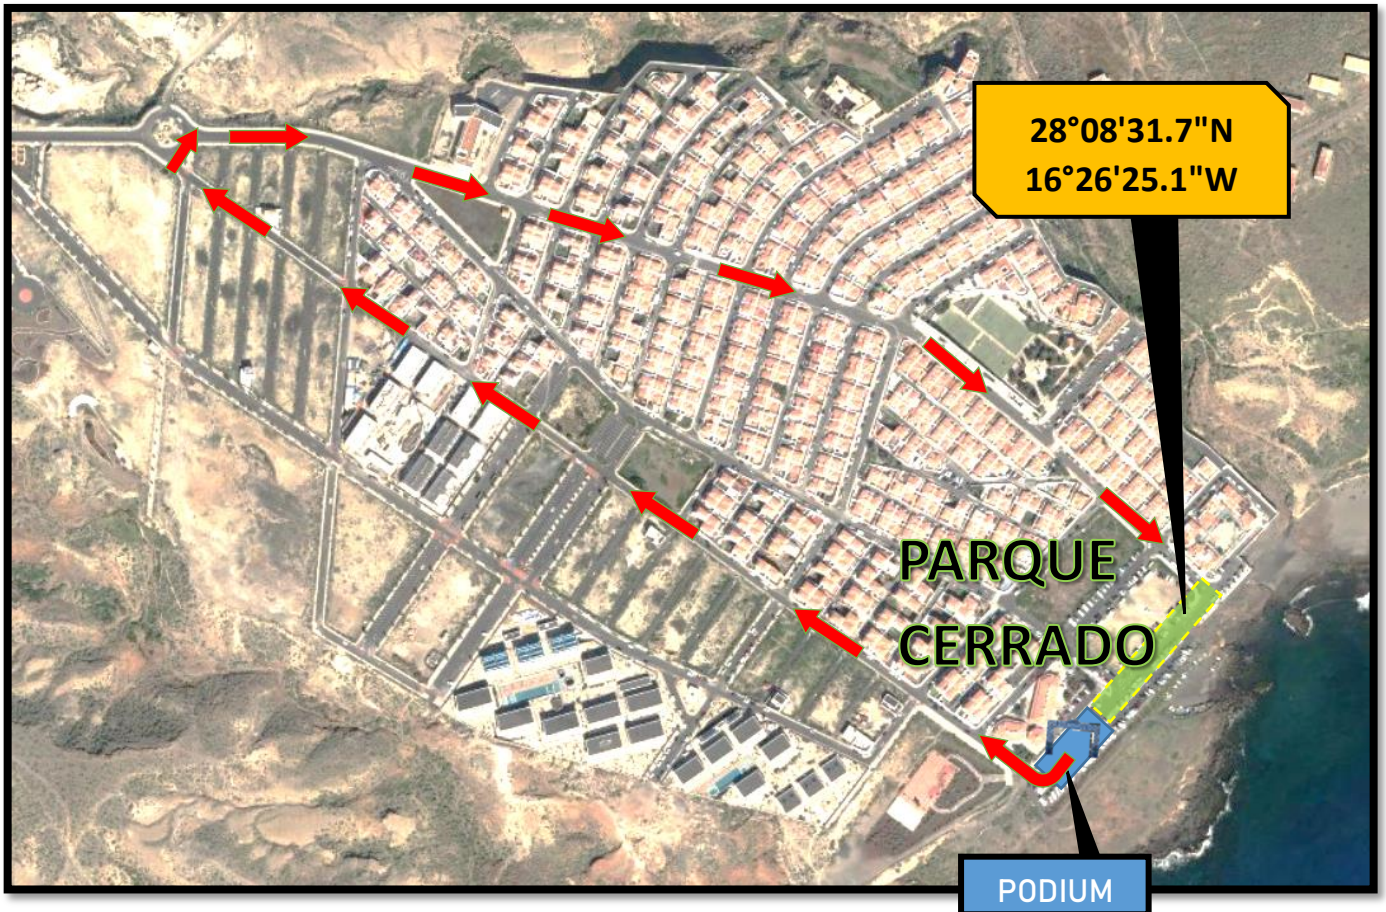

PLANO RECORRIDO VIERNES VERIFICACIONES TÉCNICAS - PODIUM ABADES

PLANO RECORRIDO VIERNES CEREMONIA SALIDA PODIUM - PARQUE CERRADO ABADES

Distancia		DIRECCIÓN	INFORMACIONES	Kms. Regresivos
Total	Parcial			
00,00	00,00	<p>1</p> <p>Avda. Vera de Candelaria</p>  <p>Avda. La Marina</p>	<p>Podium - Ceremonia de Salida</p>	01,64
00,81	00,81	<p>2</p> <p>Avda. de Ocira</p>  <p>Avda. Vera de Candelaria</p>		00,83
00,97	00,16	<p>3</p> <p>Avda. de Ocira</p>  <p>Avda. Cantera del Sol</p>		00,67
01,64	00,67	<p>4</p>  <p>Entrada PAQUE CERRADO</p>	<p>28°08'34.1"N 16°26'25.4"W</p> <p>Entrada Parque Cerrado</p>	00,00