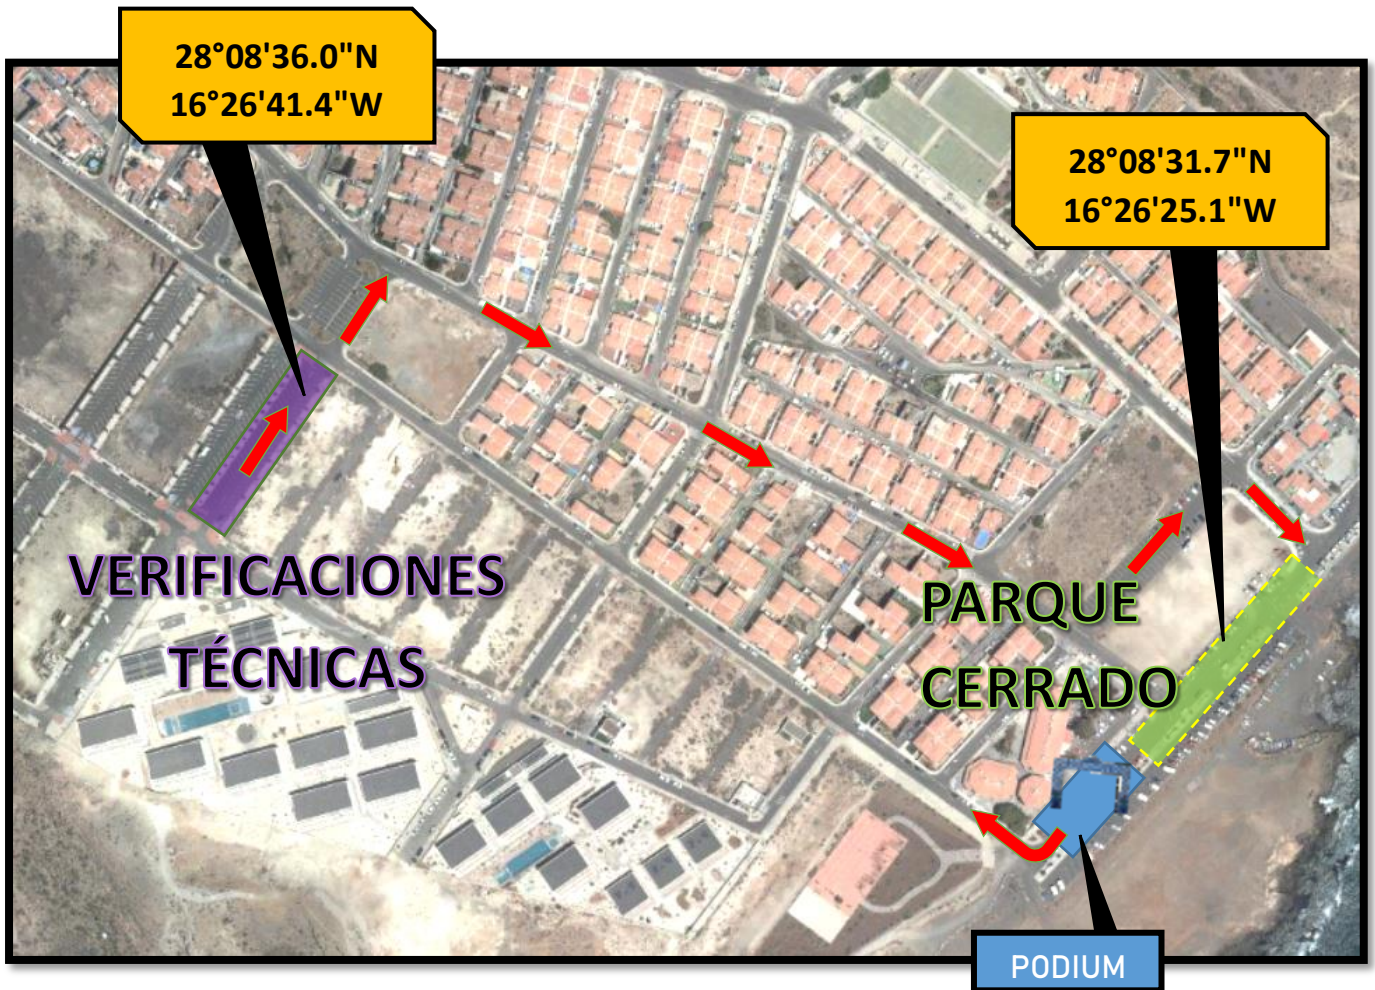

PLANO RECORRIDO VIERNES VERIFICACIONES TÉCNICAS - PODIUM ABADES

PLANO RECORRIDO VIERNES CEREMONIA SALIDA PODIUM - PARQUE CERRADO ABADES

Distancia		DIRECCIÓN	INFORMACIONES	Kms. Regresivos
Total	Parcial			
00,00	00,00	<p>1</p> <p>Avda. Vera de Candelaria</p>  <p>Avda. La Marina</p>	<p>Podium - Ceremonia de Salida</p>	01,64
00,81	00,81	<p>2</p> <p>Avda. de Ocira</p>  <p>Avda. Vera de Candelaria</p>		00,83
00,97	00,16	<p>3</p> <p>Avda. de Ocira</p>  <p>Avda. Cantera del Sol</p>		00,67
01,64	00,67	<p>4</p>  <p>Entrada PAQUE CERRADO</p>	<p>28°08'34.1"N 16°26'25.4"W</p> <p>Entrada Parque Cerrado</p>	00,00